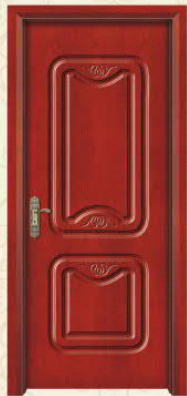

C-638

C-639

Luxury 复合烤漆门系列
Interior Wooden Door

C-650

C-651

C-652

C-653

C-655