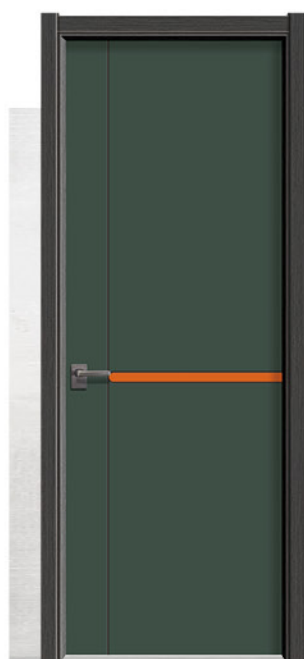

- 2116
- 爱马仕绿 + 橙色
门框: 流金岁月深灰